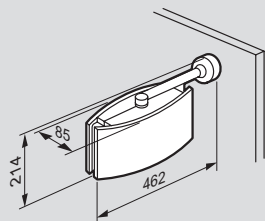

Монтаж на кронштейне