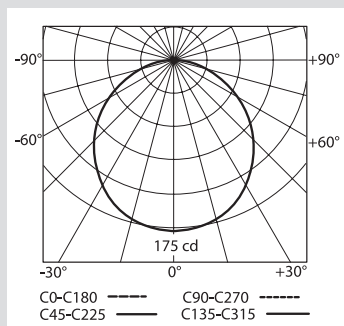

■ Светометрические характеристики

Расстояние до светильника в метрах для обеспечения минимального уровня освещенности 1 люкс

Высота установки светильника (м)	Уровень освещенности непосредственно под светильником (люкс)	Продольное расстояние от стены	Продольное расстояние между светильниками	Поперечное расстояние между светильниками	Поперечное расстояние от стены
0 617 30					
2.5	5.0	2.7	7.0	7.0	2.7
3.0	3.5	2.7	7.4	7.4	2.7
4.0	2.0	2.0	7.6	7.6	2.5
5.0	1.3	1.7	7.4	7.4	1.7
0 617 31/41/60/70					
2.5	11.6	3.7	9.2	9.2	3.7
3.0	8.0	3.9	10.0	10.0	3.9
4.0	4.5	4.1	10.8	10.8	4.1
5.0	2.9	4.1	10.3	10.3	4.1
6.0	2.0	3.8	11.6	11.6	3.8
0 617 32/42/61/71					
2.5	8.9	3.4	8.6	8.6	3.4
3.0	6.2	3.5	9.0	9.0	3.5
4.0	3.5	3.6	9.8	9.8	3.6
5.0	2.2	3.4	10.2	10.2	3.4
6.0	1.5	2.8	10.2	10.2	2.8
0 617 33/62/72					
2.5	19.1	4.4	10.6	10.6	4.4
3.0	13.3	4.7	11.6	11.6	4.7
4.0	7.5	5.0	12.8	12.8	5.0
5.0	4.8	5.2	13.8	13.8	5.2
6.0	3.3	5.2	14.4	14.4	5.2
0 617 34/44/63/73					
2.5	29.0	4.9	12.0	12.0	4.9
3.0	20.0	5.3	13.0	13.0	5.3
4.0	11.3	5.9	14.6	14.6	5.9
5.0	7.3	6.2	16.0	16.0	6.2
6.0	5.0	6.4	16.8	16.8	6.4
0 617 36/64					
2.5	11.2	3.6	9.2	9.2	3.6
3.0	7.8	3.8	9.8	9.8	3.8
4.0	4.4	4.0	10.6	10.6	4.0
5.0	2.8	4.0	11.2	11.2	4.0
6.0	2.0	3.6	11.4	11.4	3.6
0 617 37/65					
2.5	7.8	3.2	8.2	8.2	3.2
3.0	5.5	3.3	8.6	8.6	3.3
4.0	3.0	3.3	9.4	9.4	3.3
5.0	2.0	3.0	9.5	9.5	3.0
6.0	1.3	2.4	9.4	9.4	2.4
0 617 38/66					
2.5	17.4	4.3	10.4	10.4	4.3
3.0	12.1	4.5	11.2	11.2	4.5
4.0	6.8	4.9	12.4	12.4	4.9
5.0	4.3	5.0	13.4	13.4	5.0
6.0	3.0	5.0	14.0	14.0	5.0
0 617 46/74					
2.5	6.2	3.0	7.6	7.6	3.0
3.0	4.3	3.0	8.0	8.2	3.0
4.0	2.4	2.9	8.4	8.6	3.0
5.0	1.5	2.4	8.4	8.6	2.5
6.0	1.0	1.2	8.0	8.2	1.3
0 617 47					
2.5	3.9	2.4	6.4	6.6	2.5
3.0	2.7	2.3	6.6	6.8	2.4
4.0	1.5	1.9	6.8	6.8	2.0
5.0	1.0	-	6.2	6.4	-

G5

автономные эвакуационные светильники

■ Кривые распределения силы света, в кд/1000 лм

Кат. № 0 617 30

Кат. № 0 617 31/41/60/70

Кат. № 0 617 32/42/61/71

Кат. № 0 617 33/62/72

Кат. № 0 617 34/44/63/73