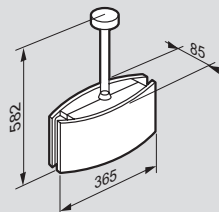

Упак.	Кат. №	Аксессуары
1	0 617 91	Набор для подвешенного монтажа Для подвески светильников на высоте 40 см от потолка Цвет хромовый металллик
1	0 617 92	Набор для монтажа на кронштейне Для крепления светильников Кат. № 0 617 46/47 на кронштейне Цвет хромовый металллик
1	0 617 82	Двухсторонний рассеиватель Заменяет рассеиватель, поставляемый со светильником
		Рамка для полускрытого монтажа Для установки светильника на стене или на подвесном потолке, глубина: 52 мм
1	0 617 83	 Белый
1	0 617 85	 Алюминий
		Рамка для скрытого монтажа Для установки светильника на стене или на подвесном потолке, глубина: 64 мм
1	0 617 87	 Белый
1	0 617 89	 Алюминий
		Информационные таблички
5	6 608 65	 310 x 112 мм
5	6 608 66	 310 x 112 мм
5	6 608 67	 310 x 112 мм
5	6 608 68	 310 x 112 мм
5	6 608 64	 310 x 112 мм
5	6 608 69	 310 x 112 мм
5	6 608 74	 310 x 112 мм
5	6 608 75	 310 x 112 мм
5	6 608 76	 310 x 112 мм

G5

автономные эвакуационные светильники

■ Размеры (в мм)

Накладной монтаж

Скрытый монтаж

Полускрытый монтаж

Полускрытый монтаж с цветной рамкой

Монтаж на подвеске