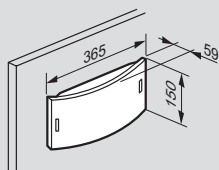

G5

автономные эвакуационные светильники

■ Размеры (в мм)

Накладной монтаж