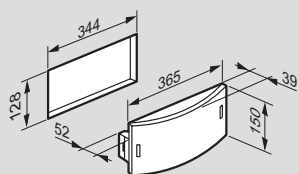

Упак.	Кат. №	Аксессуары
1	0 617 91	Набор для подвешенного монтажа Для подвески светильников на высоте 40 см от потолка Цвет хромовый металллик
1	0 617 92	Набор для монтажа на кронштейне Для крепления светильников Кат. № 0 617 46/47 на кронштейне Цвет хромовый металллик
1	0 617 82	Двухсторонний рассеиватель Заменяет рассеиватель, поставляемый со светильником
		Рамка для полускрытого монтажа Для установки светильника на стене или на подвесном потолке, глубина: 52 мм
1	0 617 83	 Белый
1	0 617 85	 Алюминий
		Рамка для скрытого монтажа Для установки светильника на стене или на подвесном потолке, глубина: 64 мм
1	0 617 87	 Белый
1	0 617 89	 Алюминий
		Информационные таблички
5	6 608 65	 310 x 112 мм
5	6 608 66	 310 x 112 мм
5	6 608 67	 310 x 112 мм
5	6 608 68	 310 x 112 мм
5	6 608 64	 310 x 112 мм
5	6 608 69	 310 x 112 мм
5	6 608 74	 310 x 112 мм
5	6 608 75	 310 x 112 мм
5	6 608 76	 310 x 112 мм

G5

автономные эвакуационные светильники

■ Размеры (в мм)

Накладной монтаж

Скрытый монтаж

Полускрытый монтаж

Полускрытый монтаж с цветной рамкой

Монтаж на подвеске