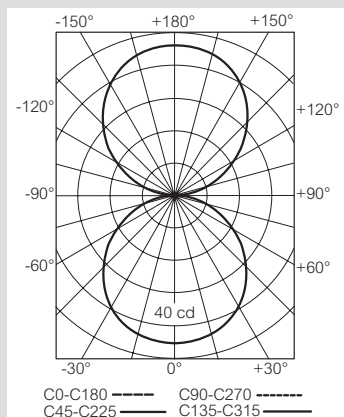

G5

автономные эвакуационные светильники

■ Кривые распределения силы света, в кд/1000 лм

Кат. № 0 617 30

Кат. № 0 617 31/41/60/70

Кат. № 0 617 32/42/61/71

Кат. № 0 617 33/62/72

Кат. № 0 617 34/44/63/73

Кат. № 0 617 36/64

Кат. № 0 617 37/65

Кат. № 0 617 38/66

Кат. № 0 617 46/74

Кат. № 0 617 47