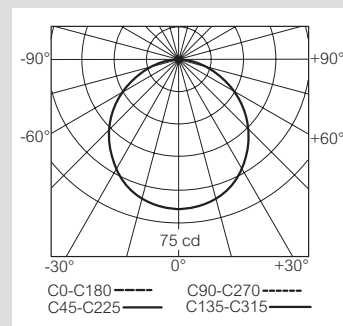

Кат. № 0 617 36/64