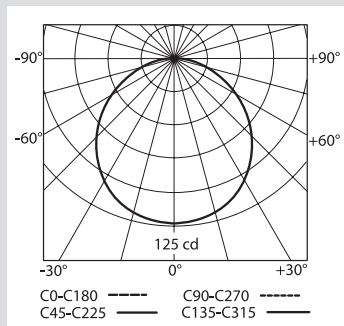

G5

автономные эвакуационные светильники

■ Кривые распределения силы света, в кд/1000 лм

Кат. № 0 617 30

Кат. № 0 617 31/41/60/70

Кат. № 0 617 32/42/61/71

Кат. № 0 617 33/62/72

Кат. № 0 617 34/44/63/73