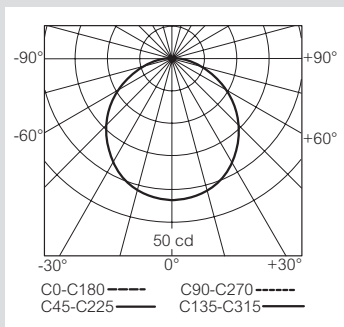

Кат. № 0 617 37/65