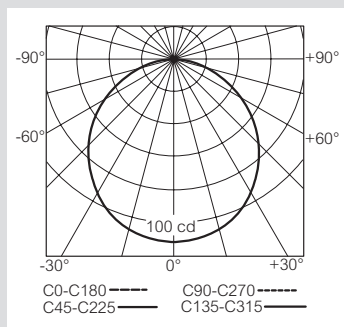

Кат. № 0 617 38/66