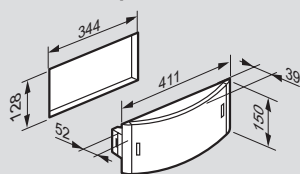

Упак.	Кат. №	Аксессуары
1	0 617 91	Набор для подвешенного монтажа Для подвески светильников на высоте 40 см от потолка Цвет хромовый металллик
1	0 617 92	Набор для монтажа на кронштейне Для крепления светильников Кат. № 0 617 46/47 на кронштейне Цвет хромовый металллик
1	0 617 82	Двухсторонний рассеиватель Заменяет рассеиватель, поставляемый со светильником
		Рамка для полускрытого монтажа Для установки светильника на стене или на подвесном потолке, глубина: 52 мм
1	0 617 83	 Белый
1	0 617 85	 Алюминий
		Рамка для скрытого монтажа Для установки светильника на стене или на подвесном потолке, глубина: 64 мм
1	0 617 87	 Белый
1	0 617 89	 Алюминий
		Информационные таблички
5	6 608 65	 310 x 112 мм
5	6 608 66	 310 x 112 мм
5	6 608 67	 310 x 112 мм
5	6 608 68	 310 x 112 мм
5	6 608 64	 310 x 112 мм
5	6 608 69	 310 x 112 мм
5	6 608 74	 310 x 112 мм
5	6 608 75	 310 x 112 мм
5	6 608 76	 310 x 112 мм

G5

автономные эвакуационные светильники

■ Размеры (в мм)

Накладной монтаж

Скрытый монтаж

Полускрытый монтаж

Полускрытый монтаж с цветной рамкой

Монтаж на подвеске