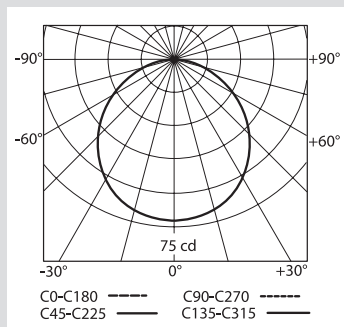

■ Светометрические характеристики

Расстояние до светильника в метрах для обеспечения минимального уровня освещенности 1 люкс

Высота установки светильника (м)	Уровень освещенности непосредственно под светильником (люкс)	Продольное расстояние от стены	Продольное расстояние между светильниками	Поперечное расстояние между светильниками	Поперечное расстояние от стены
0 617 30					
2.5	5.0	2.7	7.0	7.0	2.7
3.0	3.5	2.7	7.4	7.4	2.7
4.0	2.0	2.0	7.6	7.6	2.5
5.0	1.3	1.7	7.4	7.4	1.7
0 617 31/41/60/70					
2.5	11.6	3.7	9.2	9.2	3.7
3.0	8.0	3.9	10.0	10.0	3.9
4.0	4.5	4.1	10.8	10.8	4.1
5.0	2.9	4.1	10.3	10.3	4.1
6.0	2.0	3.8	11.6	11.6	3.8
0 617 32/42/61/71					
2.5	8.9	3.4	8.6	8.6	3.4
3.0	6.2	3.5	9.0	9.0	3.5
4.0	3.5	3.6	9.8	9.8	3.6
5.0	2.2	3.4	10.2	10.2	3.4
6.0	1.5	2.8	10.2	10.2	2.8
0 617 33/62/72					
2.5	19.1	4.4	10.6	10.6	4.4
3.0	13.3	4.7	11.6	11.6	4.7
4.0	7.5	5.0	12.8	12.8	5.0
5.0	4.8	5.2	13.8	13.8	5.2
6.0	3.3	5.2	14.4	14.4	5.2
0 617 34/44/63/73					
2.5	29.0	4.9	12.0	12.0	4.9
3.0	20.0	5.3	13.0	13.0	5.3
4.0	11.3	5.9	14.6	14.6	5.9
5.0	7.3	6.2	16.0	16.0	6.2
6.0	5.0	6.4	16.8	16.8	6.4
0 617 36/64					
2.5	11.2	3.6	9.2	9.2	3.6
3.0	7.8	3.8	9.8	9.8	3.8
4.0	4.4	4.0	10.6	10.6	4.0
5.0	2.8	4.0	11.2	11.2	4.0
6.0	2.0	3.6	11.4	11.4	3.6
0 617 37/65					
2.5	7.8	3.2	8.2	8.2	3.2
3.0	5.5	3.3	8.6	8.6	3.3
4.0	3.0	3.3	9.4	9.4	3.3
5.0	2.0	3.0	9.5	9.5	3.0
6.0	1.3	2.4	9.4	9.4	2.4
0 617 38/66					
2.5	17.4	4.3	10.4	10.4	4.3
3.0	12.1	4.5	11.2	11.2	4.5
4.0	6.8	4.9	12.4	12.4	4.9
5.0	4.3	5.0	13.4	13.4	5.0
6.0	3.0	5.0	14.0	14.0	5.0
0 617 46/74					
2.5	6.2	3.0	7.6	7.6	3.0
3.0	4.3	3.0	8.0	8.2	3.0
4.0	2.4	2.9	8.4	8.6	3.0
5.0	1.5	2.4	8.4	8.6	2.5
6.0	1.0	1.2	8.0	8.2	1.3
0 617 47					
2.5	3.9	2.4	6.4	6.6	2.5
3.0	2.7	2.3	6.6	6.8	2.4
4.0	1.5	1.9	6.8	6.8	2.0
5.0	1.0	-	6.2	6.4	-

G5

автономные эвакуационные светильники

■ Кривые распределения силы света, в кд/1000 лм

Кат. № 0 617 30

Кат. № 0 617 31/41/60/70

Кат. № 0 617 32/42/61/71

Кат. № 0 617 33/62/72

Кат. № 0 617 34/44/63/73