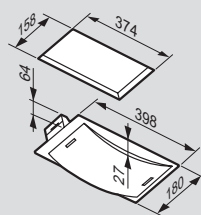

Упак.	Кат. №	Аксессуары
1	0 617 91	Набор для подвешенного монтажа Для подвески светильников на высоте 40 см от потолка Цвет хромовый металллик
1	0 617 92	Набор для монтажа на кронштейне Для крепления светильников Кат. № 0 617 46/47 на кронштейне Цвет хромовый металллик
1	0 617 82	Двухсторонний рассеиватель Заменяет рассеиватель, поставляемый со светильником
		Рамка для полускрытого монтажа Для установки светильника на стене или на подвесном потолке, глубина: 52 мм
1	0 617 83	 Белый
1	0 617 85	 Алюминий
		Рамка для скрытого монтажа Для установки светильника на стене или на подвесном потолке, глубина: 64 мм
1	0 617 87	 Белый
1	0 617 89	 Алюминий
		Информационные таблички
5	6 608 65	 310 x 112 мм
5	6 608 66	 310 x 112 мм
5	6 608 67	 310 x 112 мм
5	6 608 68	 310 x 112 мм
5	6 608 64	 310 x 112 мм
5	6 608 69	 310 x 112 мм
5	6 608 74	 310 x 112 мм
5	6 608 75	 310 x 112 мм
5	6 608 76	 310 x 112 мм

G5

автономные эвакуационные светильники

■ Размеры (в мм)

Накладной монтаж

Скрытый монтаж

Полускрытый монтаж

Полускрытый монтаж с цветной рамкой

Монтаж на подвеске