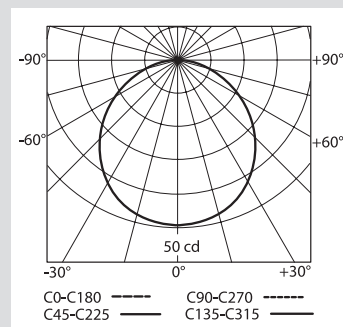

■ Светометрические характеристики

Расстояние до светильника в метрах для обеспечения минимального уровня освещенности 1 люкс

Высота установки светильника (м)	Уровень освещенности непосредственно под светильником (люкс)	Продольное расстояние от стены	Продольное расстояние между светильниками	Поперечное расстояние между светильниками	Поперечное расстояние от стены
0 617 30					
2.5	5.0	2.7	7.0	7.0	2.7
3.0	3.5	2.7	7.4	7.4	2.7
4.0	2.0	2.0	7.6	7.6	2.5
5.0	1.3	1.7	7.4	7.4	1.7
0 617 31/41/60/70					
2.5	11.6	3.7	9.2	9.2	3.7
3.0	8.0	3.9	10.0	10.0	3.9
4.0	4.5	4.1	10.8	10.8	4.1
5.0	2.9	4.1	10.3	10.3	4.1
6.0	2.0	3.8	11.6	11.6	3.8
0 617 32/42/61/71					
2.5	8.9	3.4	8.6	8.6	3.4
3.0	6.2	3.5	9.0	9.0	3.5
4.0	3.5	3.6	9.8	9.8	3.6
5.0	2.2	3.4	10.2	10.2	3.4
6.0	1.5	2.8	10.2	10.2	2.8
0 617 33/62/72					
2.5	19.1	4.4	10.6	10.6	4.4
3.0	13.3	4.7	11.6	11.6	4.7
4.0	7.5	5.0	12.8	12.8	5.0
5.0	4.8	5.2	13.8	13.8	5.2
6.0	3.3	5.2	14.4	14.4	5.2
0 617 34/44/63/73					
2.5	29.0	4.9	12.0	12.0	4.9
3.0	20.0	5.3	13.0	13.0	5.3
4.0	11.3	5.9	14.6	14.6	5.9
5.0	7.3	6.2	16.0	16.0	6.2
6.0	5.0	6.4	16.8	16.8	6.4
0 617 36/64					
2.5	11.2	3.6	9.2	9.2	3.6
3.0	7.8	3.8	9.8	9.8	3.8
4.0	4.4	4.0	10.6	10.6	4.0
5.0	2.8	4.0	11.2	11.2	4.0
6.0	2.0	3.6	11.4	11.4	3.6
0 617 37/65					
2.5	7.8	3.2	8.2	8.2	3.2
3.0	5.5	3.3	8.6	8.6	3.3
4.0	3.0	3.3	9.4	9.4	3.3
5.0	2.0	3.0	9.5	9.5	3.0
6.0	1.3	2.4	9.4	9.4	2.4
0 617 38/66					
2.5	17.4	4.3	10.4	10.4	4.3
3.0	12.1	4.5	11.2	11.2	4.5
4.0	6.8	4.9	12.4	12.4	4.9
5.0	4.3	5.0	13.4	13.4	5.0
6.0	3.0	5.0	14.0	14.0	5.0
0 617 46/74					
2.5	6.2	3.0	7.6	7.6	3.0
3.0	4.3	3.0	8.0	8.2	3.0
4.0	2.4	2.9	8.4	8.6	3.0
5.0	1.5	2.4	8.4	8.6	2.5
6.0	1.0	1.2	8.0	8.2	1.3
0 617 47					
2.5	3.9	2.4	6.4	6.6	2.5
3.0	2.7	2.3	6.6	6.8	2.4
4.0	1.5	1.9	6.8	6.8	2.0
5.0	1.0	-	6.2	6.4	-

G5

автономные эвакуационные светильники

■ Кривые распределения силы света, в кд/1000 лм

Кат. № 0 617 30

Кат. № 0 617 31/41/60/70

Кат. № 0 617 32/42/61/71

Кат. № 0 617 33/62/72

Кат. № 0 617 34/44/63/73