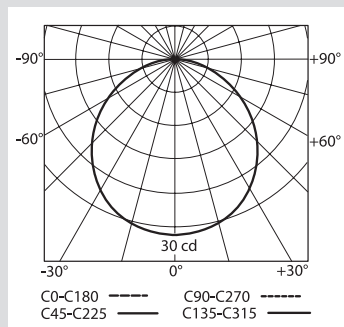

G5

автономные эвакуационные светильники

■ Кривые распределения силы света, в кд/1000 лм

Кат. № 0 617 30