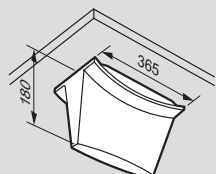

Двусторонний монтаж

■ Батареи

Кат. №	Лампы аварийного освещения	Батареи
0 617 30	0 609 41	0 618 92
0 617 31/60	0 609 41	0 618 84
0 617 32/61	0 609 41	0 617 99
0 617 33	0 609 41	0 618 86
0 617 34/63		0 617 99
0 617 36/64	0 609 41	0 618 84
0 617 37/65	0 609 41	0 617 99
0 617 38	0 609 41	0 618 86
0 617 41/70	0 609 41	0 618 84
0 617 42/71	0 609 41	0 617 99
0 617 44/73		0 617 99
0 617 46/74	0 609 41	0 618 84
0 617 47	0 609 41	0 617 99

■ Светометрические характеристики

Расстояние до светильника в метрах для обеспечения минимального уровня освещенности 1 люкс

Высота установки светильника (м)	Уровень освещенности непосредственно под светильником (люкс)	Продольное расстояние от стены	Продольное расстояние между светильниками	Поперечное расстояние между светильниками	Поперечное расстояние от стены
0 617 30					
2.5	5.0	2.7	7.0	7.0	2.7
3.0	3.5	2.7	7.4	7.4	2.7
4.0	2.0	2.0	7.6	7.6	2.5
5.0	1.3	1.7	7.4	7.4	1.7
0 617 31/41/60/70					
2.5	11.6	3.7	9.2	9.2	3.7
3.0	8.0	3.9	10.0	10.0	3.9
4.0	4.5	4.1	10.8	10.8	4.1
5.0	2.9	4.1	10.3	10.3	4.1
6.0	2.0	3.8	11.6	11.6	3.8
0 617 32/42/61/71					
2.5	8.9	3.4	8.6	8.6	3.4
3.0	6.2	3.5	9.0	9.0	3.5
4.0	3.5	3.6	9.8	9.8	3.6
5.0	2.2	3.4	10.2	10.2	3.4
6.0	1.5	2.8	10.2	10.2	2.8
0 617 33/62/72					
2.5	19.1	4.4	10.6	10.6	4.4
3.0	13.3	4.7	11.6	11.6	4.7
4.0	7.5	5.0	12.8	12.8	5.0
5.0	4.8	5.2	13.8	13.8	5.2
6.0	3.3	5.2	14.4	14.4	5.2
0 617 34/44/63/73					
2.5	29.0	4.9	12.0	12.0	4.9
3.0	20.0	5.3	13.0	13.0	5.3
4.0	11.3	5.9	14.6	14.6	5.9
5.0	7.3	6.2	16.0	16.0	6.2
6.0	5.0	6.4	16.8	16.8	6.4
0 617 36/64					
2.5	11.2	3.6	9.2	9.2	3.6
3.0	7.8	3.8	9.8	9.8	3.8
4.0	4.4	4.0	10.6	10.6	4.0
5.0	2.8	4.0	11.2	11.2	4.0
6.0	2.0	3.6	11.4	11.4	3.6
0 617 37/65					
2.5	7.8	3.2	8.2	8.2	3.2
3.0	5.5	3.3	8.6	8.6	3.3
4.0	3.0	3.3	9.4	9.4	3.3
5.0	2.0	3.0	9.5	9.5	3.0
6.0	1.3	2.4	9.4	9.4	2.4
0 617 38/66					
2.5	17.4	4.3	10.4	10.4	4.3
3.0	12.1	4.5	11.2	11.2	4.5
4.0	6.8	4.9	12.4	12.4	4.9
5.0	4.3	5.0	13.4	13.4	5.0
6.0	3.0	5.0	14.0	14.0	5.0
0 617 46/74					
2.5	6.2	3.0	7.6	7.6	3.0
3.0	4.3	3.0	8.0	8.2	3.0
4.0	2.4	2.9	8.4	8.6	3.0
5.0	1.5	2.4	8.4	8.6	2.5
6.0	1.0	1.2	8.0	8.2	1.3
0 617 47					
2.5	3.9	2.4	6.4	6.6	2.5
3.0	2.7	2.3	6.6	6.8	2.4
4.0	1.5	1.9	6.8	6.8	2.0
5.0	1.0	-	6.2	6.4	-